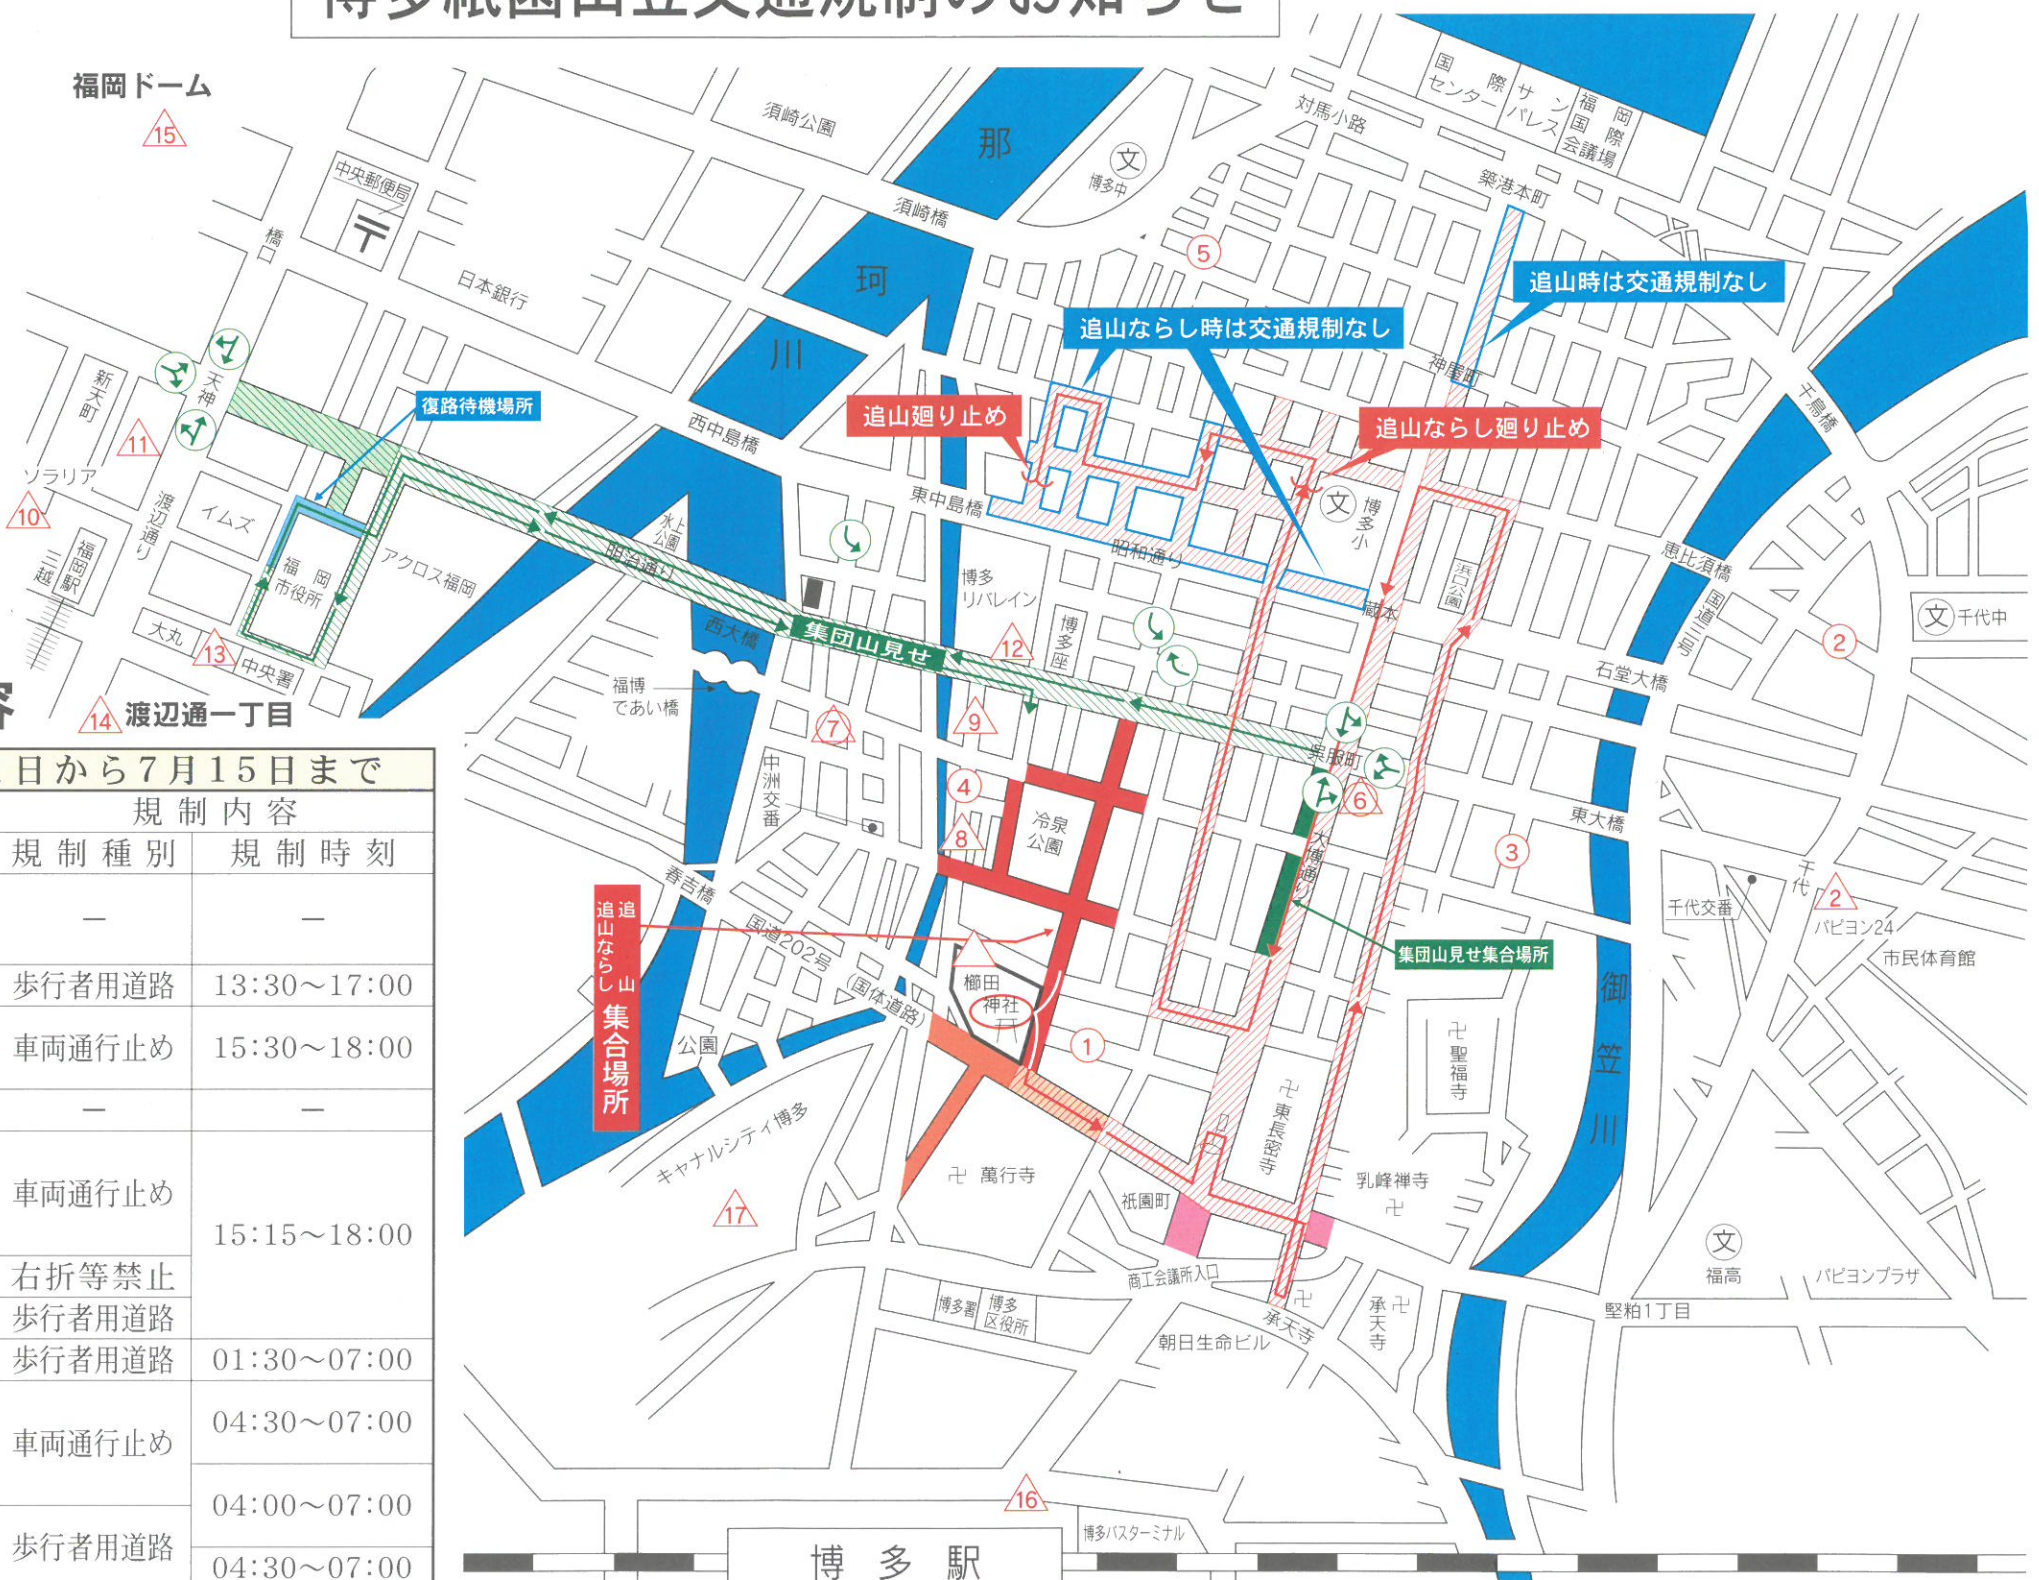

博多祇園山笠交通規制のお知らせ

7月1日から7月15日まで博多祇園山笠が行われます。

期間中、下記のとおり交通規制を実施しますので、みなさんのご協力をよろしくお願いします。

交通規制の内容

期間	平成30年7月1日から7月15日まで		規制内容	
行事名	記号	規制種別	規制時刻	
山笠設置場所	△	昇き山・飾り山	—	—
	○	昇き山	—	—
	△	飾り山	—	—
追山ならし (7月12日)	■	山集合場所	歩行者用道路	13:30~17:00
	→	山笠コース	車両通行止め	15:30~18:00
	■	規制区間	車両通行止め	15:30~18:00
集団山見せ (7月13日)	■	山集合場所	—	—
	→	山笠コース	—	—
	■	規制区間	車両通行止め	—
	■	復路待機場所	—	15:15~18:00
追山 (7月15日)	△	規制場所	右折等禁止	—
	■	規制区間	歩行者用道路	—
	■	山集合場所	歩行者用道路	01:30~07:00
	→	山笠コース	車両通行止め	04:30~07:00
	■	規制区間	歩行者用道路	04:00~07:00
	■	規制区間	歩行者用道路	04:30~07:00

注 (交通状況により、規制内容が変更・延長になることがあります。現場警察官の指示に従って下さい。)

暴力団犯罪の撲滅!
(博多マル暴ゼロ作戦推進中)

飲酒運転の撲滅!

守ろう! 自転車ルール
(NCC運動推進中・中央署)

高齢者・交差点事故の抑止

犯罪なくして 明るいまちづくり